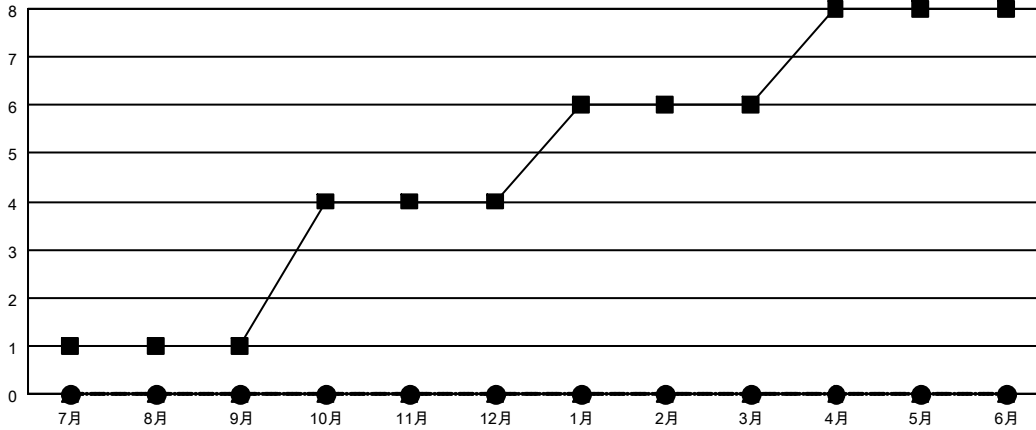

GMT MONTHLY MEMBERSHIP PROGRESS REPORT

Results as of: 9/30/2019

Multiple District 334

LOCATION: JAPAN

GMT: OPEN

GMT会則地域 5 - J

クラブ				名			
結果: 2019-2020				結果: 2019-2020			
四半期	新クラブ目標	新クラブ	解散クラブ	四半期	会員純増目標	会員増強実績	退会者(転籍を含む)実際
7月/8月/9月	1	0	0	7月/8月/9月	385	548	331
10月/11月/12月	3	0	0	10月/11月/12月	385	0	0
1月/2月/3月	2	0	0	1月/2月/3月	435	0	0
4月/5月/6月	2	0	0	4月/5月/6月	415	0	0

新クラブ目標及び実績累計

会員目標及び実績累計

解散クラブ: 0	238 CLUBS OF 416 一名以上の新会員を登録	男女別
退会者		男性 15,390 (71.73%)
物故会員 35	会員累計データを見るには、ここをクリック	女性 6,064 (28.27%)
クラブ解散 0		世帯主/家族会員合計 11,251
その他 296		国際会費半額の家族会員 6,050
合計 331		