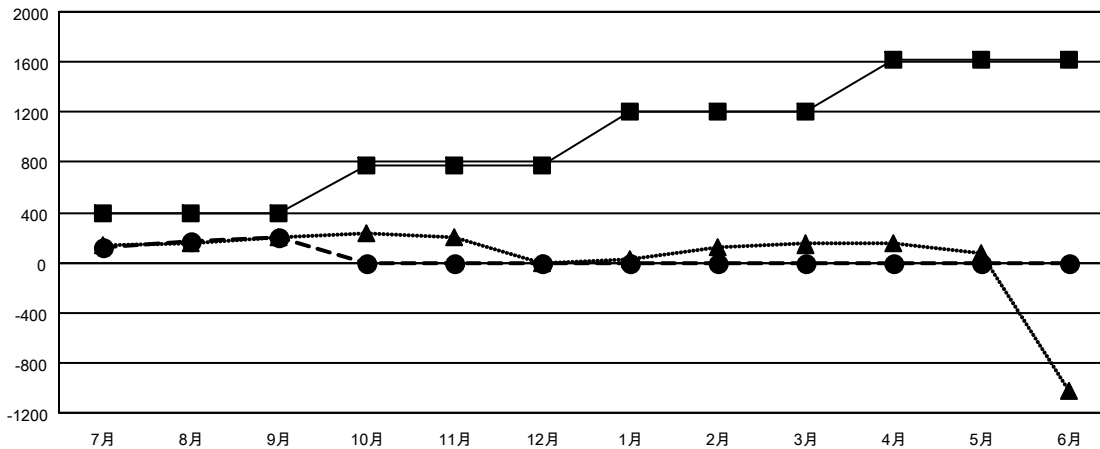

GMT MONTHLY MEMBERSHIP PROGRESS REPORT

Results as of: 9/30/2019

Multiple District 334

LOCATION: JAPAN

GMT: OPEN

GMT会則地域 5 - J

クラブ				名			
結果: 2019-2020				結果: 2019-2020			
四半期	新クラブ目標	新クラブ	解散クラブ	四半期	会員純増目標	会員増強実績	退会者(転籍を含む)実際
7月/8月/9月	1	0	0	7月/8月/9月	385	548	331
10月/11月/12月	3	0	0	10月/11月/12月	385	0	0
1月/2月/3月	2	0	0	1月/2月/3月	435	0	0
4月/5月/6月	2	0	0	4月/5月/6月	415	0	0

新クラブ目標及び実績累計

会員目標及び実績累計

解散クラブ: 0	238 CLUBS OF 416 一名以上の新会員を登録	男女別
退会者		男性 15,390 (71.73%)
物故会員 35	会員累計データを見るには、ここをクリック	女性 6,064 (28.27%)
クラブ解散 0		世帯主/家族会員合計 11,251
その他 296		国際会費半額の家族会員 6,050
合計 331		